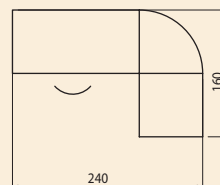

## Plans de travail / Worktops / Superficies de trabajo

- **Panneaux de particules.** / Particle board. / Tablero de primera calidad.
- **Epaisseur 25 mm.** / Thickness 25 mm. / Espesor 25 mm.
- **Décor imitation Poirier.** / Imitation Pear-wood effect. / Acabado color Peral.
- **Chants soft rayon 19 mm côté utilisateur et visiteur.** / 19 mm radius soft edges, user's and visitor's side. / Cantos soformados con radio de 19 mm lados usuario y visitante.
- **Chants plats sur extrémités.** / Flat edges on ends. / Cantos planos en los extremos.