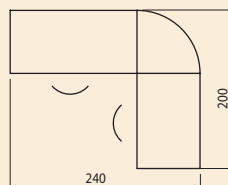

## Plans de travail / Worktops / Superficies de trabajo

- **Panneaux de particules.** / Particle board. / Tablero de primera calidad.
- **Epaisseur 25 mm.** / Thickness 25 mm. / Espesor 25 mm.
- **Décor imitation Poirier.** / Imitation Pear-wood effect. / Acabado color Peral.
- **Chants soft rayon 19 mm côté utilisateur et visiteur.** / 19 mm radius soft edges, user's and visitor's side. / Cantos soformados con radio de 19 mm lados usuario y visitante.
- **Chants plats sur extrémités.** / Flat edges on ends. / Cantos planos en los extremos.