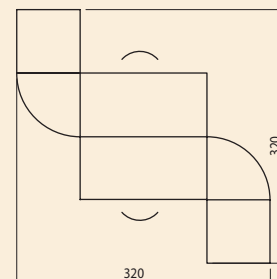

## Plans de travail / Worktops / Superficies de trabajo

- **Panneaux de particules.** / Particle board. / Tablero de primera calidad.
- **Epaisseur 25 mm.** / Thickness 25 mm. / Espesor 25 mm.
- **Décor imitation Poirier.** / Imitation Pear-wood effect. / Acabado color Peral.
- **Chants soft rayon 19 mm côté utilisateur et visiteur.** / 19 mm radius soft edges, user's and visitor's side. / Cantos soformados con radio de 19 mm lados usuario y visitante.
- **Chants plats sur extrémités.** / Flat edges on ends. / Cantos planos en los extremos.