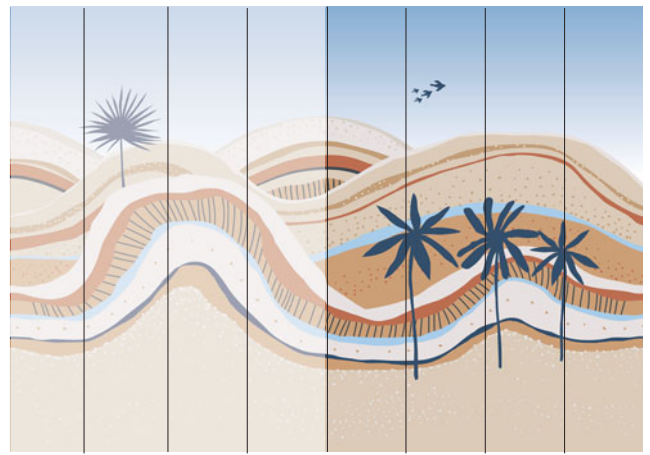

OASIS B
Panoramique 4 lés
(raccordable avec OASIS A)
L 192 x H 270 cm
04 - Ref. 2TZ0038