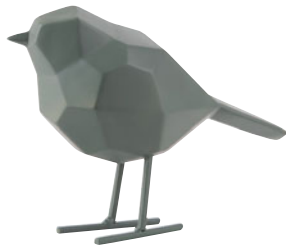

L 28,5 x H 18 x P 17,5 cm

7 - Ref. 2TL0050

New

ORIGAMI RENARD NOIR PETIT

L 10,2 x H 15 x P 8,3 cm

8 - Ref. 2TL0110

**ORIGAMI
OISEAU VERT PETIT**

L 13,5 x H 17 x P 7,5 cm

9 - Ref. 2TL0082

**ORIGAMI
OISEAU BLEU PETIT**

L 13,5 x H 17 x P 7,5 cm

10 - Ref. 2TL0084

**ORIGAMI
OISEAU BLANC PETIT**

L 13,5 x H 17 x P 7,5 cm

11 - Ref. 2TL0052

**ORIGAMI
OISEAU VERT GRAND**