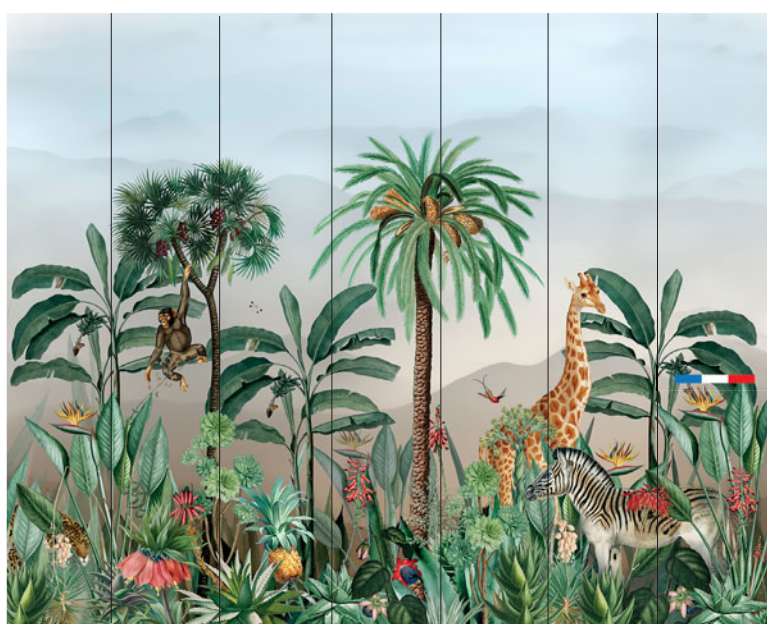

New

COLLECTION MISSPRINT SHAPES

3 Lés par rouleau
Rouleau : 0,52 X 10m

5 - Ref. 2TZ0051

PANORAMIQUES

SAFARI
Panoramique 7 lés
L 192x H 270 cm
01 - Ref. 2TZ0042

SAFARI
Panoramique 4 lés
L 192x H 270 cm
02 - Ref. 2TZ0041